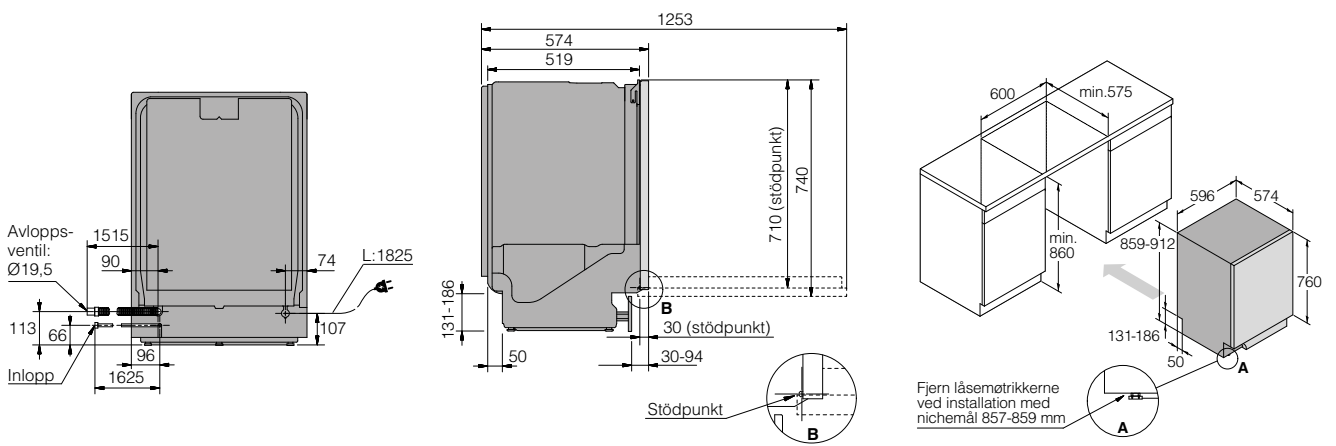

DWCB242MXXL.S/1