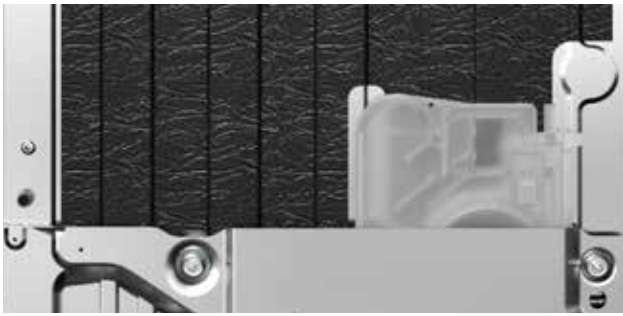

Integreret Anti Siphon

Vores opvaskemaskiner er udstyret med en integreret Anti Siphon, der gør installation enklere. Med Anti Siphon behøver du ikke tænke på at have en ekstern høj sløjfe, der forhindrer det brugte vand i at løbe tilbage i opvaskemaskinen. Anti Siphon gør også forhøjede installationer nemmere, hvis du vil have opvaskemaskinen i en mere ergonomisk højde.