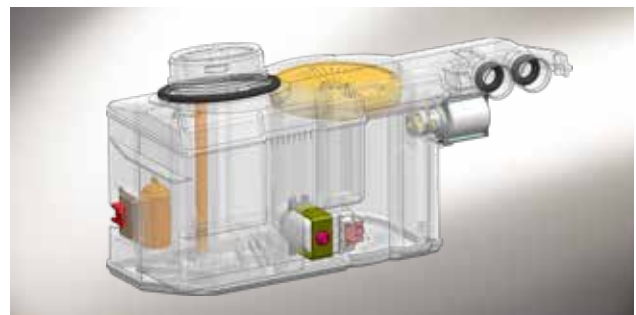

Afspændingsmiddel

Afspændingsmiddel kan tilsluttes som eksternt dosering. Afspændingsmiddel garanterer perfekte opvaske resultater og sikrer funktion selv i markeder med hårdt vand. For at indstille mængden af afspændende salt, der er nødvendigt, foreslår vi, at du kontakter din lokale vandleverandør.