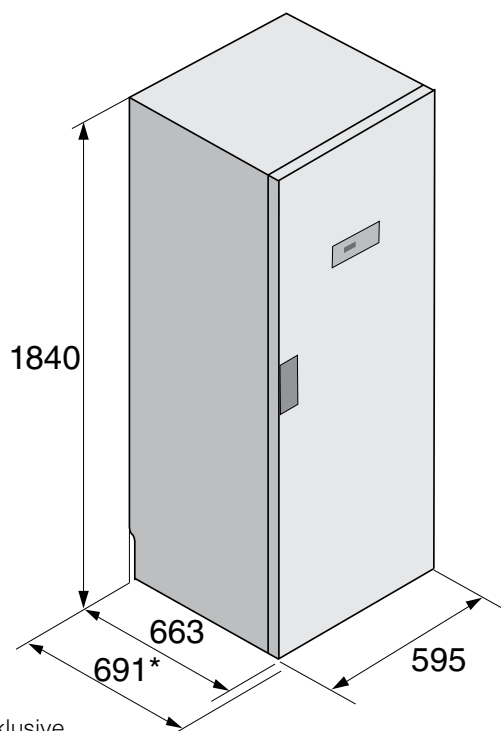

DC7784HP.W