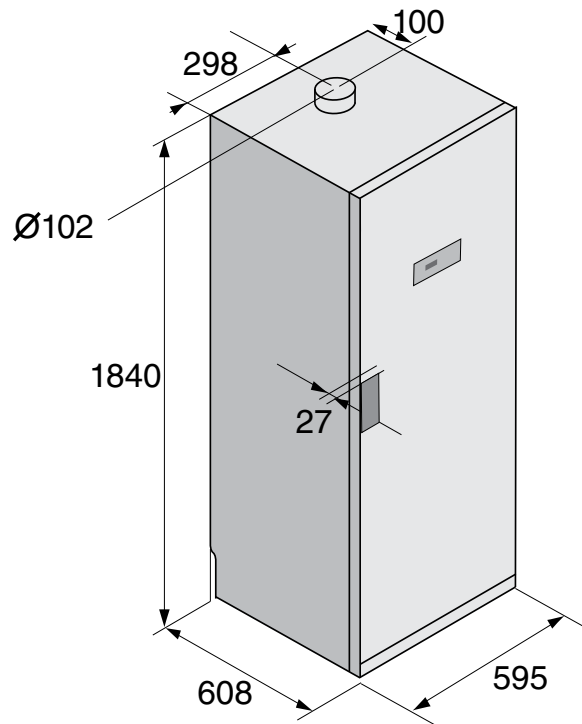

Tørreskab

Installationstegninger

DC7784V.W, DC7784V.S